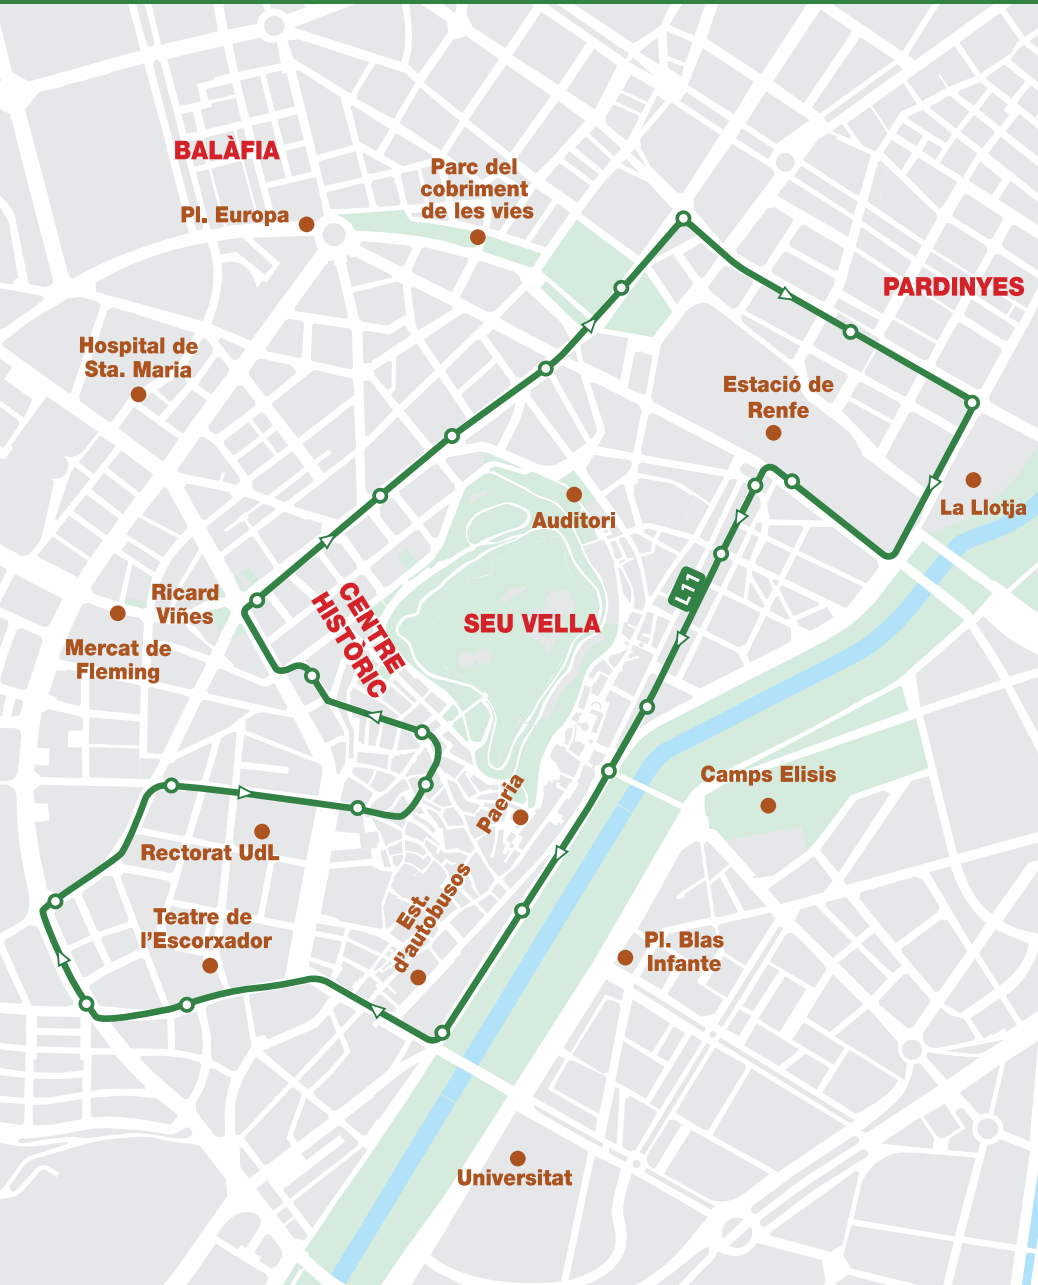

11

CENTRE HISTÒRIC

FEINERS I DISSABTES

FESTIUS

Estació d'Autobusos	Seu Vella / Mercat del Pla	Baró de Maials / Tortosa
8:00 - 8:30 - 9:00 - 9:30 - 10:00 - 10:30 - 11:00 - 11:30 - 12:00 - 12:30 - 13:00 - 13:30 - 14:00 - 14:30 - 15:00 - 15:30 - 16:00 - 16:30 - 17:00 - 17:30 - 18:00 - 18:30 - 19:00 - 19:30 - 20:00	8:10 - 8:40 - 9:10 - 9:40 - 10:10 - 10:40 - 11:10 - 11:40 - 12:10 - 12:40 - 13:10 - 13:40 - 14:10 - 14:40 - 15:10 - 15:40 - 16:10 - 16:40 - 17:10 - 17:40 - 18:10 - 18:40 - 19:10 - 19:40 - 20:10	8:20 - 8:50 - 9:20 - 9:50 - 10:20 - 10:50 - 11:20 - 11:50 - 12:20 - 12:50 - 13:20 - 13:50 - 14:20 - 14:50 - 15:20 - 15:50 - 16:20 - 16:50 - 17:20 - 17:50 - 18:20 - 18:50 - 19:20 - 19:50 - 20:20

No circula

Horaris aproximats de pas en condicions normals de servei. Per a més informació consultar els QR a cada parada. Les correspondències descrites poden referir-se a les línies que passen per la parada de la vorera de davant.