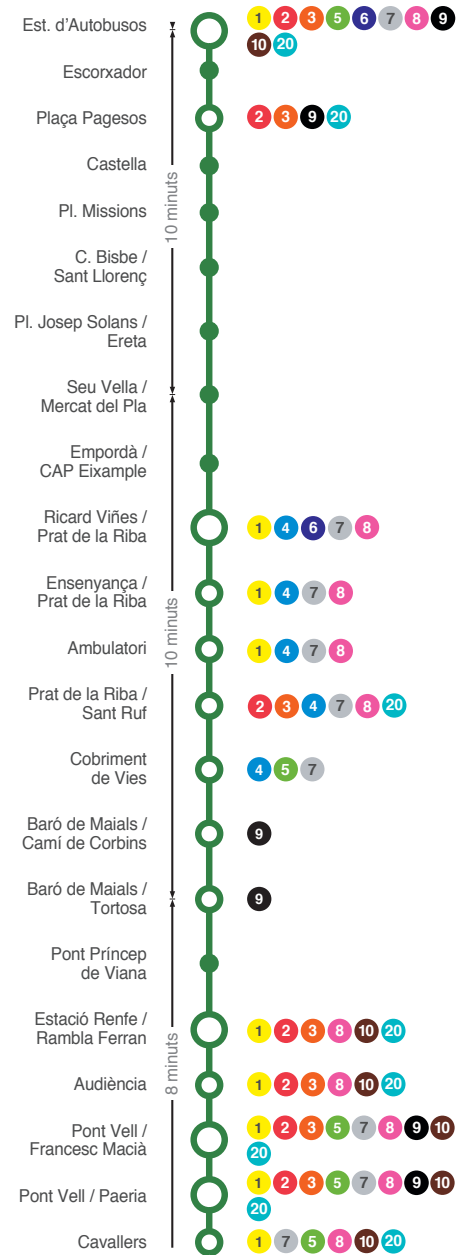

11

CENTRE HISTÒRIC

FEINERS I DISSABTES

FESTIUS

Estació d'Autobusos	Seu Vella / Mercat del Pla	Baró de Maials / Tortosa
8:00 - 8:30 - 9:00 - 9:30 - 10:00 - 10:30 - 11:00 - 11:30 - 12:00 - 12:30 - 13:00 - 13:30 - 14:00 - 14:30 - 15:00 - 15:30 - 16:00 - 16:30 - 17:00 - 17:30 - 18:00 - 18:30 - 19:00 - 19:30 - 20:00	8:10 - 8:40 - 9:10 - 9:40 - 10:10 - 10:40 - 11:10 - 11:40 - 12:10 - 12:40 - 13:10 - 13:40 - 14:10 - 14:40 - 15:10 - 15:40 - 16:10 - 16:40 - 17:10 - 17:40 - 18:10 - 18:40 - 19:10 - 19:40 - 20:10	8:20 - 8:50 - 9:20 - 9:50 - 10:20 - 10:50 - 11:20 - 11:50 - 12:20 - 12:50 - 13:20 - 13:50 - 14:20 - 14:50 - 15:20 - 15:50 - 16:20 - 16:50 - 17:20 - 17:50 - 18:20 - 18:50 - 19:20 - 19:50 - 20:20

No circula

Horaris aproximats de pas en condicions normals de servei. Per a més informació consultar els QR a cada parada. Les correspondències descrites poden referir-se a les línies que passen per la parada de la vorera de davant.